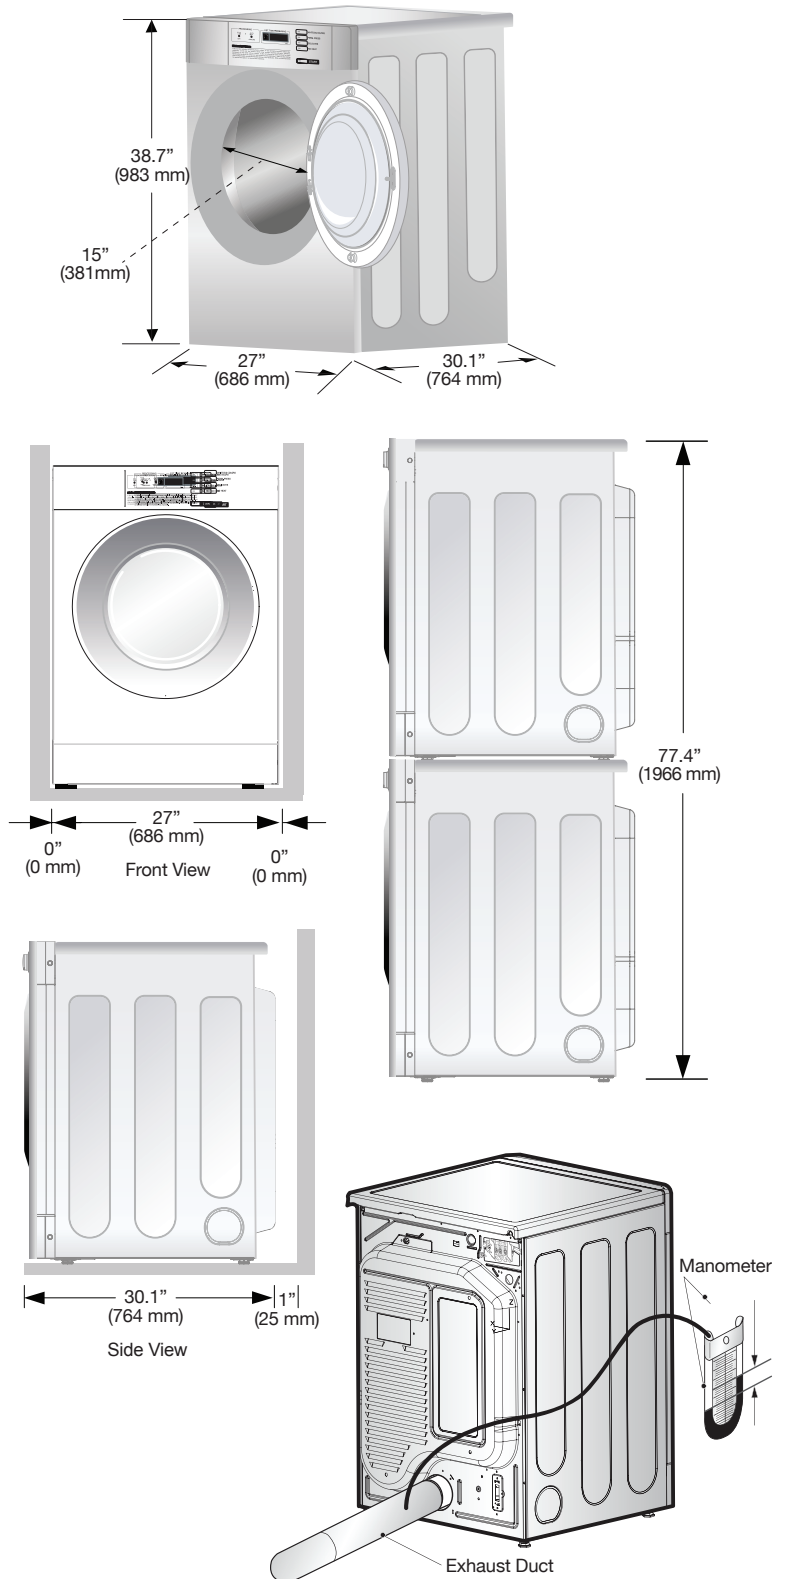

Giant C Dryer

LG PLATINUM or WHITE DRYER*

GDL1329 Dryer	GAS	ELECTRIC
<i>CYLINDER</i>		
Capacity <i>lbs</i>	22.5	22.5
Cylinder Diameter <i>inch</i>	26.1	26.1
Cylinder Depth <i>inch</i>	22.5	22.5
Cylinder Volume <i>cu ft</i>	7.3	7.3
<i>DIMENSIONS & WEIGHT</i>		
Net Weight <i>lbs</i>	130	130
Crated Weight <i>lbs</i>	143	143
Machine Dimensions <i>inch</i> WxDxH	27 X 30.1 X 38.7	27 X 30.1 X 38.7
Machine Depth w/Door Opening <i>inch</i>	49.8	49.8
Shipping Dimensions <i>inch</i> WxDxH	29.9 X 31.3 X 46.1	29.9 X 31.3 X 46.1
<i>OPERATION</i>		
Type of Drying	Ventilation	
Air Flow <i>CFM</i>	160	160
Motor <i>kW</i>	0.25	0.25
Gas Ratings <i>kW/BTU</i>	5.8 / 20,000	—
Heating Element <i>kW</i>	—	5.4
Program Duration (default) <i>minutes</i>	45	45
Required Makeup Air (max) <i>WCI</i>	0.60	0.60
<i>ELECTRIC RATINGS</i>		
Available Voltages <i>V/Hz/A</i>	120/60/1	208-240/60/1
<i>CONNECTIONS</i>		
Air Outlet Diameter <i>inch</i>	4	4
Exhaust Airflow Diameter <i>inch</i>	4	4
<i>PROGRAMS</i>		
High Temp	•	•
Med Temp	•	•
Low Temp	•	•
No Heat	•	•
<i>ETERNAL FINISH</i>		
Drum	Aluminum Coated Steel	

* Specify platinum or white color preference when placing order.

Specifications subject to change without notice or obligation. Contact Continental Laundry Solutions at (800) 256-1073 for dimensions not shown or for clarification.